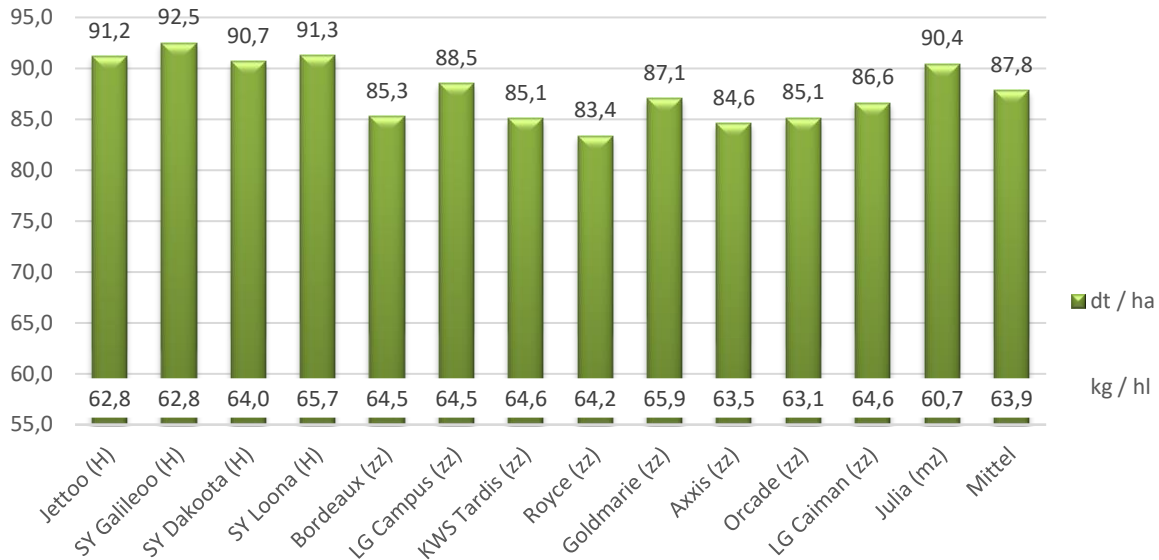

Sortenversuch Wintergerste Klein Berßen 2024

**Raiffeisen
Ems-Vechte**

Warengeschäft der Raiffeisenbank Ems-Vechte eG

Sorte	Typ	Züchter	kg / hl	dt / ha	rel. Ertrag %	Anzahl Versuchsjahre	mehrj. Durchschnitt
Jettoo	H	Syngenta	62,8	91,2	104	7	104
SY Galileo	H	Syngenta	62,8	92,5	105	6	105
SY Dakoota	H	Syngenta	64,0	90,7	103	4	105
SY Loona	H	Syngenta	65,7	91,3	104	2	104
Bordeaux	zz	Saaten-Union	64,5	85,3	97	5	100
LG Campus	zz	Limagrain	64,5	88,5	101	3	102
KWS Tardis	zz	KWS Lochow	64,6	85,1	97	3	98
Royce	zz	DSV	64,2	83,4	95	1	95
Goldmarie	zz	IG Pflanzenzucht	65,9	87,1	99	1	99
Axxis	zz	Hauptsaaen	63,5	84,6	96	1	96
Orcade	zz	Nordic Seed	63,1	85,1	97	1	97
LG Caiman	zz	Limagrain	64,6	86,6	99	2	97
Julia	mz	DSV	60,7	90,4	103	3	103
Mittel			63,9	87,8	100		