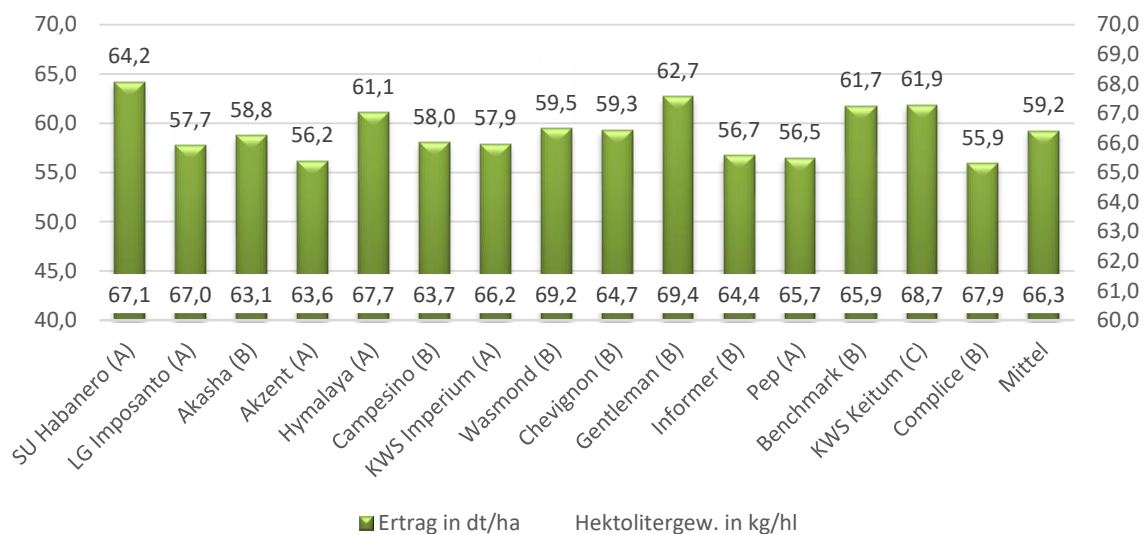

## Sortenversuch Winterweizen Klein Berßen 2021

Sorte	Hektoliter- gew. in kg/hl	Ertrag in dt/ha	rel. Ertrag %
SU Habanero (A)	67,1	64,2	108
LG Imposanto (A)	67,0	57,7	98
Akasha (B)	63,1	58,8	99
Akzent (A)	63,6	56,2	95
Himalaya (A)	67,7	61,1	103
Campesino (B)	63,7	58,0	98
KWS Imperium (A)	66,2	57,9	98
Wasmond (B)	69,2	59,5	100
Chevignon (B)	64,7	59,3	100
Gentleman (B)	69,4	62,7	106
Informer (B)	64,4	56,7	96
Pep (A)	65,7	56,5	95
Benchmark (B)	65,9	61,7	104
KWS Keitum (C)	68,7	61,9	104
Complice (B)	67,9	55,9	94
Mittel	66,3	59,2	100