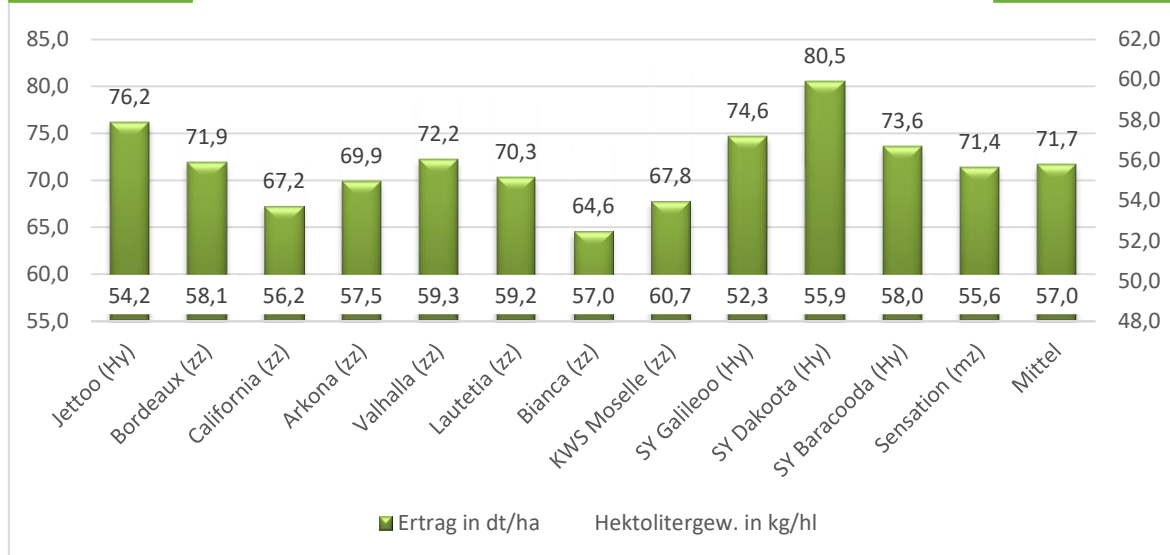

Sortenversuch Wintergerste Klein Berßen 2021

Sorte	Hektolitergew. in kg/hl	Ertrag in dt/ha	rel. Ertrag %
Jettoo (Hy)	54,2	76,2	106
Bordeaux (zz)	58,1	71,9	100
California (zz)	56,2	67,2	94
Arkona (zz)	57,5	69,9	97
Valhalla (zz)	59,3	72,2	101
Lautetia (zz)	59,2	70,3	98
Bianca (zz)	57,0	64,6	90
KWS Moselle (zz)	60,7	67,8	95
SY Galileo (Hy)	52,3	74,6	104
SY Dakoota (Hy)	55,9	80,5	112
SY Baracooda (Hy)	58,0	73,6	103
Sensation (mz)	55,6	71,4	100
Mittel	57,0	71,7	100