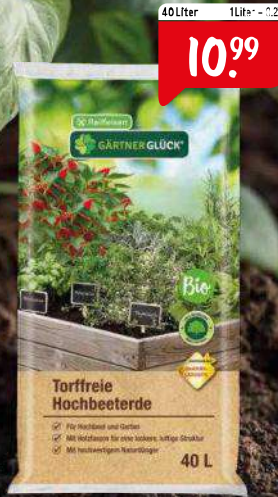

Vorfreude auf deine eigene Ernte

40 Liter 1 Liter = 0,20
10,99

Schicht für Schicht zur eigenen Ernte

So baust du
ein ideales Hochbeet auf

Schicht 3
Pflanzschicht, ca. 30 cm:
Hochbeeterde und/oder Humuserde.

Schicht 2
Kompostschicht, ca. 20 cm:
Kompost und Komposterde.
Sorgt für genügend Nährstoffe.

Schicht 1, ca. 25 cm:
Äste, Wurzeln, Holzschnitzel,
Laub, Rasenschnitt
Sorgt für gute Durchlüftung.

GÄRTNERGLÜCK Torffreie Hochbeeterde
Die GÄRTNERGLÜCK Torffreie Hochbeeterde ist eine hochwertige Spezialerde für die oberste Deck- und Pflanzschicht in Hochbeeten und Gewächshäusern. 40 Liter-Sack.
60 Liter-Sack: **14,99** 1 Liter = 0,25