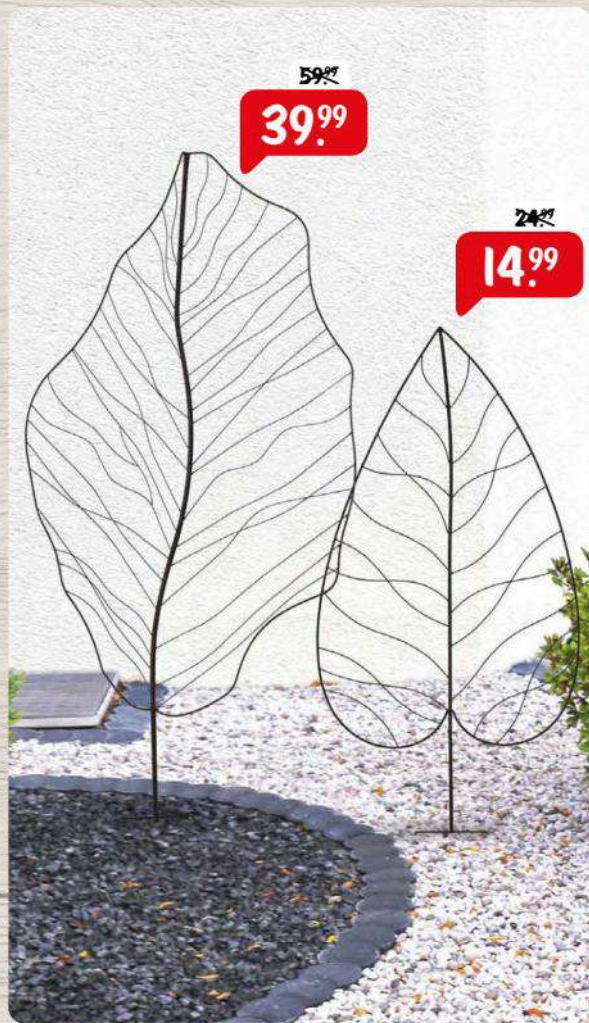

~~179,-~~
99,99

Aus recyceltem Material

Farbe: Anthrazit

Terrassen-Brunnen
Stilvoller Brunnen mit LED-Beleuchtung. Wetterfest, nachhaltig und einfach zu installieren - für ein harmonisches Ambiente im Garten.
Maße: 40 x 37,5 cm. Farbe: Anthrazit oder Sand.

Farbe: Sand

~~59,99~~
39,99

~~24,99~~
14,99

Decoris Gartenstecker „Blatt“
Dieser Gartenstecker bietet eine leichte Handhabung und ist perfekt für eine stilvolle Outdoor-Gestaltung.
Material: Eisen. Maße (L x H): 84 x 180 cm / 62 x 140 cm. Maße: 16 x 31 x 34 cm.