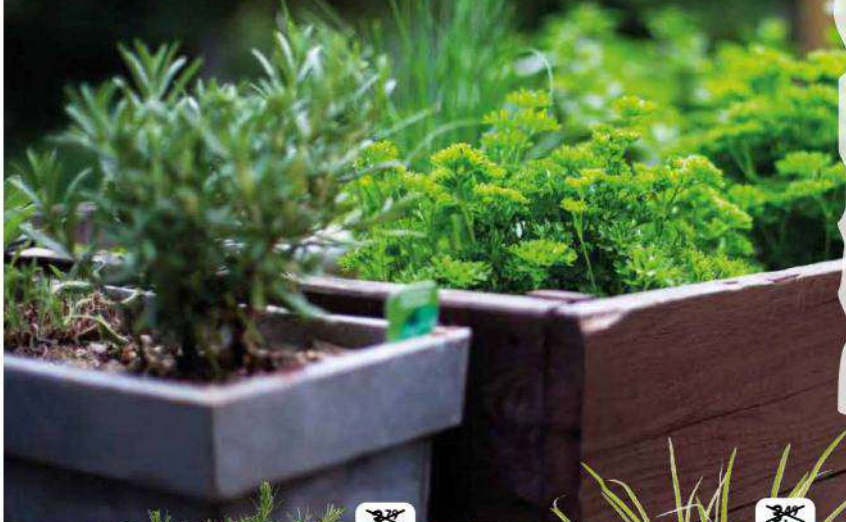

Dein Genuss von „morgen“

~~12,99~~
9,99

Zweimal tragende Heidelbeere
Vaccinium corymbosum „Hortblue Petite“
Kompakt wachsende Gartenheidelbeere. Zweimal tragende Sorte. Trägt aromatische Früchte im Juli und September bis in den Herbst hinein. Ideale Sorte zum Naschen und zur Verarbeitung zu Marmeladen. Je Pflanze im 3 Liter-Topf