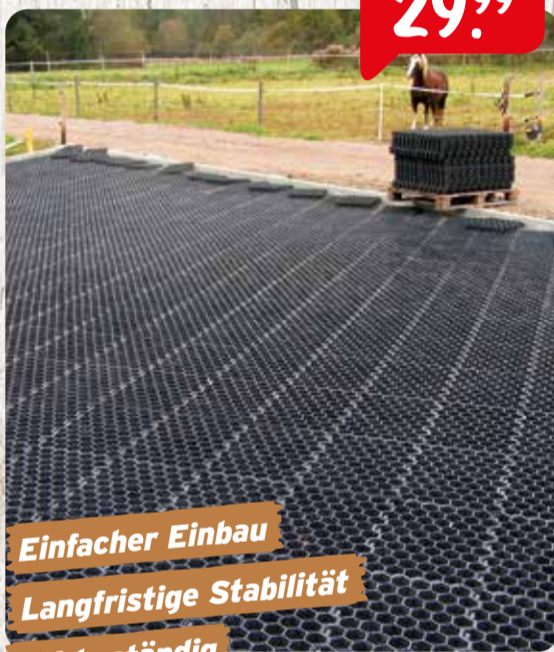

Rundum gut versorgt

~~399,-~~

299,-

ShelterLogic Weidezelt-Überdachung
Mobile und flexible Überdachung. Spendet Schatten und schützt gleichzeitig vor schlechtem Wetter. Reißfeste, UV-beständige und wasserdichte Plane. Langlebige und korrosionsbeständige Rahmen. Stabilität durch Zurrgurte und Stabilisationsprofile. L x B x H: 370 x 370 x 160 cm. Material: Polyethylen (210 g/m²).

Dazu passend:
ShelterLogic Verkleidung für Stahlgestell: **129,-**

31,99

Extra engmaschig
Für den Stall und unterwegs geeignet

Heunetz
Engmaschiges Heunetz mit extra kleinen Öffnungen für eine langsame und gesunde Futteraufnahme. Das rechteckige Heunetz ist bestens geeignet für die Fütterung im Stall oder auch unterwegs.
Maße: 120 x 90 cm, unbefüllt. Maschengröße: ca. 3,0 x 3,0 cm. Material: Polypropylen.