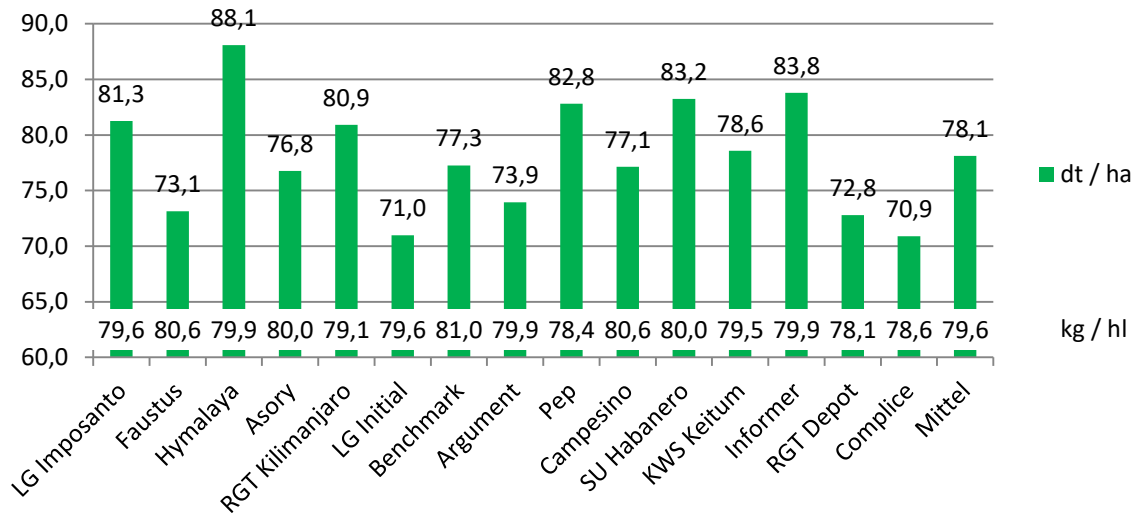

## Sortenversuch Winterweizen Klein Berßen 2020

Sorte	Klein Berßen		
	kg / hl	dt / ha	rel. Ertrag %
LG Imposanto	79,6	81,3	104
Faustus	80,6	73,1	94
Hymalaya	79,9	88,1	113
Asory	80,0	76,8	98
RGT Kilimanjaro	79,1	80,9	104
LG Initial	79,6	71,0	91
Benchmark	81,0	77,3	99
Argument	79,9	73,9	95
Pep	78,4	82,8	106
Campesino	80,6	77,1	99
SU Habanero	80,0	83,2	107
KWS Keitum	79,5	78,6	101
Informer	79,9	83,8	107
RGT Depot	78,1	72,8	93
Complice	78,6	70,9	91
Mittel	79,6	78,1	100