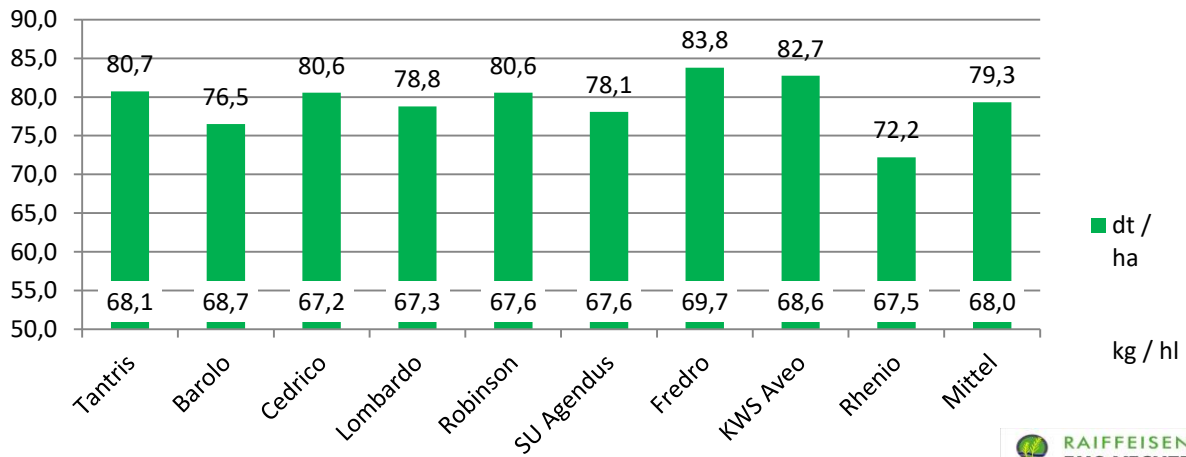

Sortenversuch Wintertriticale Klein Berßen 2017

RAIFFEISEN
EMS-VECHTE

Sorte	Klein Berßen		
	kg / hl	dt / ha	rel. Ertrag %
Tantris	68,1	80,7	102
Barolo	68,7	76,5	96
Cedrico	67,2	80,6	102
Lombardo	67,3	78,8	99
Robinson	67,6	80,6	102
SU Agendus	67,6	78,1	98
Fredro	69,7	83,8	106
KWS Aveo	68,6	82,7	104
Rhenio	67,5	72,2	91
Mittel	68,0	79,3	100