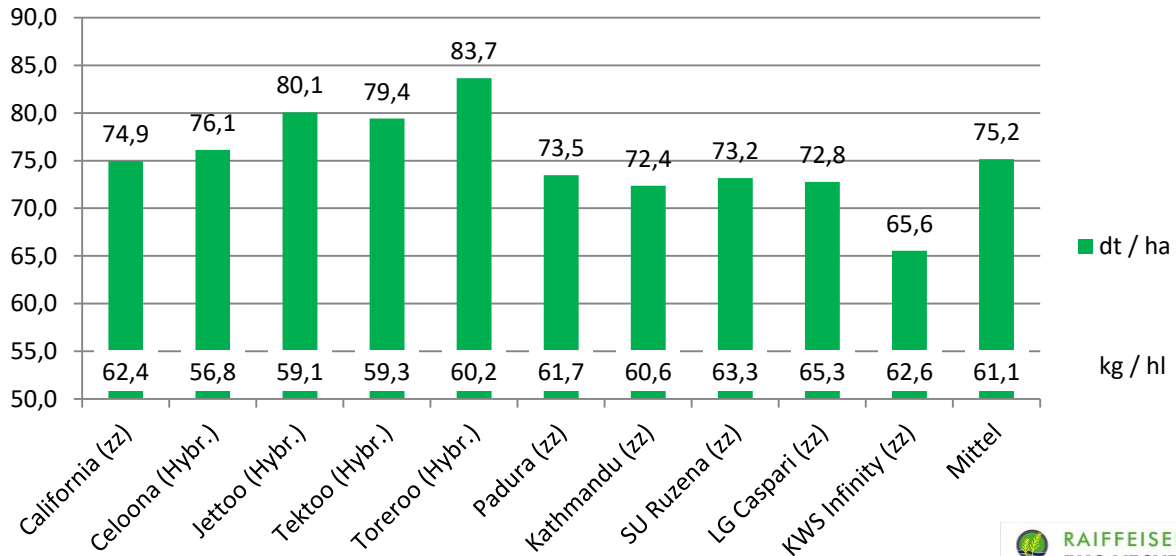

Sortenversuch Wintergerste Klein Berßen 2017

Sorte	Klein Berßen		
	kg / hl	dt / ha	rel. Ertrag %
California (zz)	62,4	74,9	100
Celooona (Hybr.)	56,8	76,1	101
Jettoo (Hybr.)	59,1	80,1	107
Tektoo (Hybr.)	59,3	79,4	106
Toreroo (Hybr.)	60,2	83,7	111
Padura (zz)	61,7	73,5	98
Kathmandu (zz)	60,6	72,4	96
SU Ruzena (zz)	63,3	73,2	97
LG Caspari (zz)	65,3	72,8	97
KWS Infinity (zz)	62,6	65,6	87
Mittel	61,1	75,2	100